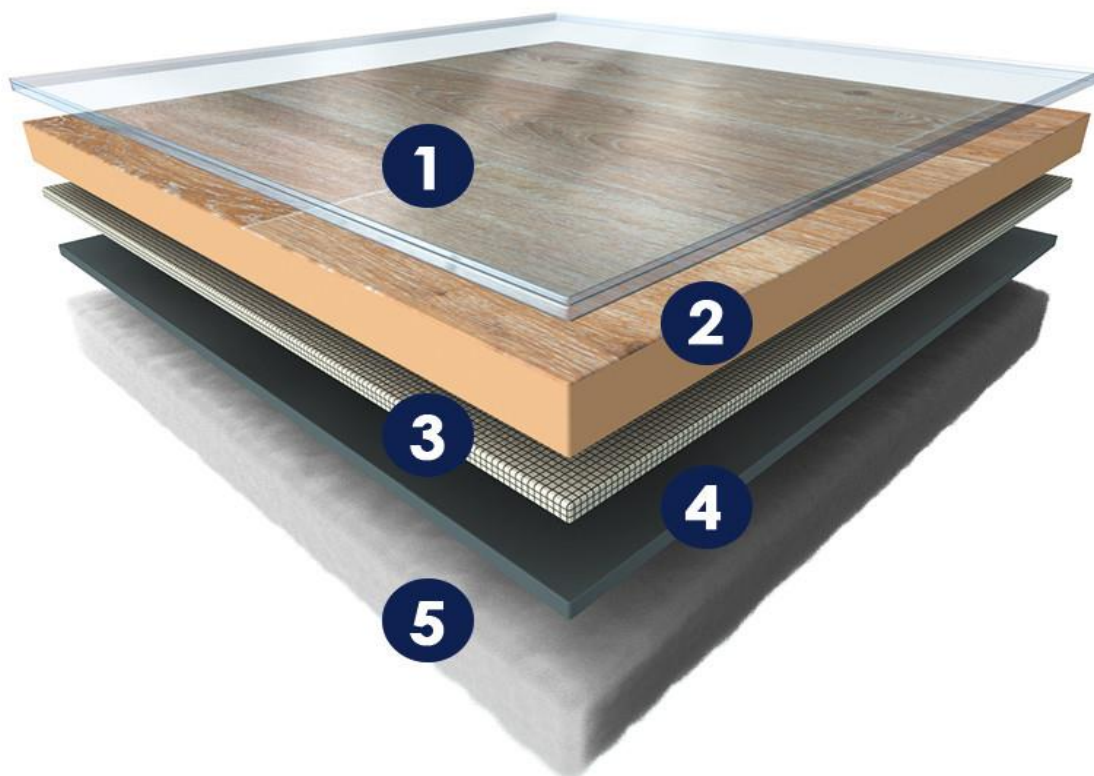

Druh podlahové krytiny

Vinylové role GERFLOOR Texline 3 mm

Samovyrovňovací PVC podhová krytina určená pro bytové použití nebo komerčních prostor s nízkou zátěží. Je opatřena protuskuzovou úpravou a má samovyrovňovací schopnost (umí vyrovnat drobné nerovnosti v podkladu). Podlaha se pokládá bez celoplošného lepení k podkladu a spoje se provádí technologií studeného sváru.

SLOŽENÍ PODLAHY

1. 1 NÁŠLAPNÁ VRSTVA S POVRCHOVOU ÚPRAVOU PUR+,
2. 2 HUSTÁ PĚNA S NÁTISKEM DEKORU,
3. 3 VNITŘNÍ VRSTVA ZE SKELNÝCH VLÁKEN,
4. 4 KOMPAKTNÍ VYROVNÁVACÍ VRSTVA,
5. 5 TEXTILNÍ PODLOŽKA